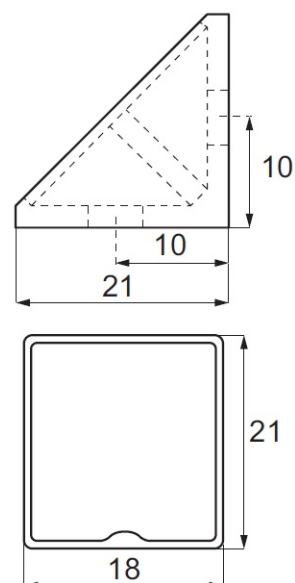

# PRODUCT SHEET

**Description:**

Corner Fix #100 PP Plast, Mini, Dark Brown,W/Cover

**Item number:**

11.05.210-1

Units	Box	Carton	HS Code	Barcode
Pcs.	500	4000	3902100090	 5704866014182

**SISO A/S**

Mileparken 11  
DK-2740 Skovlunde  
Denmark  
VAT: DK 24786013